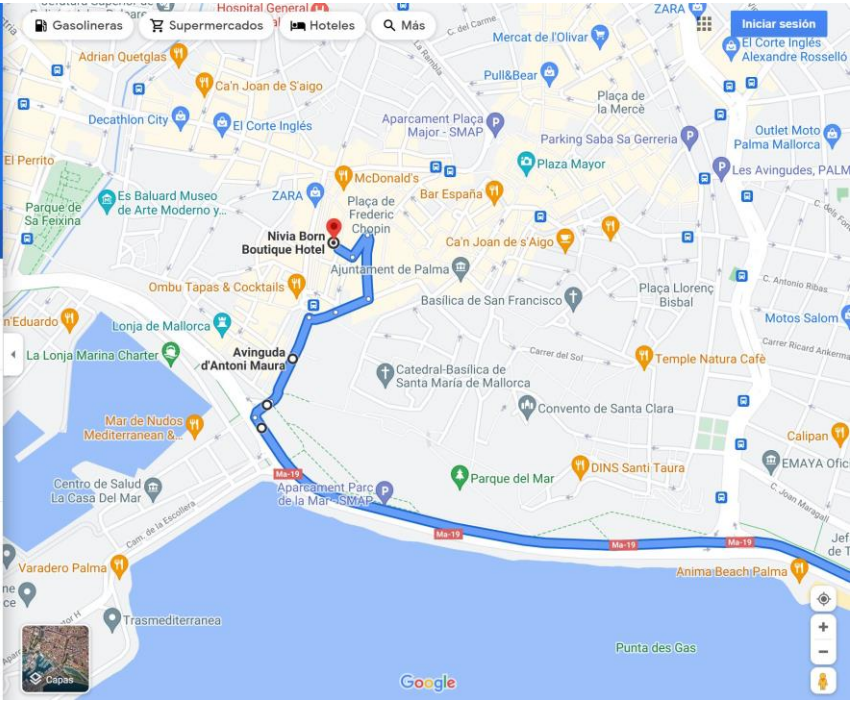

Aeropuerto de Palma de Mallorca
 Av. d'Antoni Maura, Palma, Illes Balears
 Nivia Born Boutique Hotel, Carrer dels F...
 Añadir destino

OPCIONES

Se requiere mascarilla en algunos espacios públicos debido al COVID-19

Enviar indicaciones al teléfono

por Ma-19 y Av. de Gabriel Roca
 16 min
 16 min sin tráfico
 10,4 km
 Esta ruta incluye carreteras de uso restringido o privadas.

DETALLES

Explora Nivia Born Boutique Hotel

Restaurantes
 Hoteles
 Gasolineras
 Aparcamientos
 Más

Aeropuerto de Palma de Mallorca
 Av. d'Antoni Maura, Palma, Illes Balears
 Nivia Born Boutique Hotel, Carrer dels F...
 Añadir destino

OPCIONES

Se requiere mascarilla en algunos espacios públicos debido al COVID-19